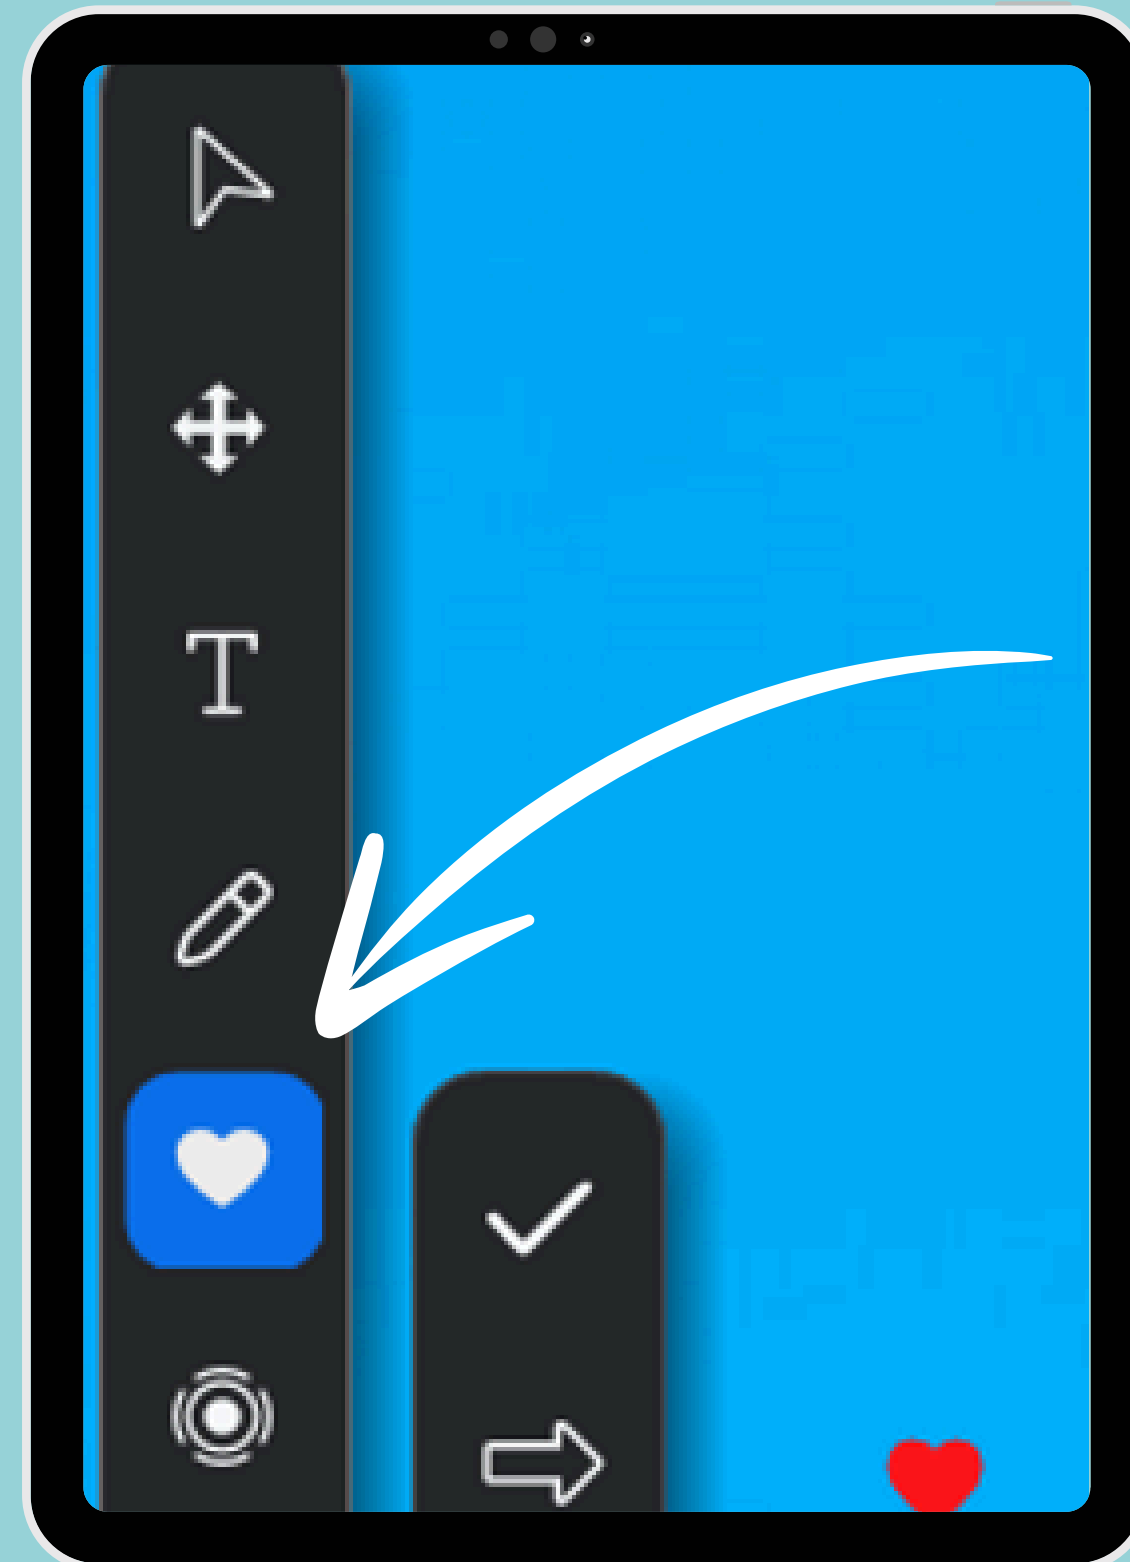

SYMBOLE FINDEN UND NEU ANORDNEN

UNTERTITEL ANZEIGEN

SICH STUMM SCHALTEN

VIDEO AUSSCHALTEN

SICH UMBENENNEN

1.

2.

DIE HAND HEBEN

1.

2.

F&A ANONYME FRAGE STELLEN

DEN CHAT AUFRUFEN

BILDSCHIRM GEMEINSAM KOMMENTIEREN

FUNKTIONEN DER MAUS

Linke Maustaste klicken

= Etwas auswählen oder bestätigen

Linke Maustaste halten und bewegen

= Objekt bewegen oder Bereich auswählen

Rechte Maustaste klicken

= Optionen einblenden

Mausrad drehen
= Seite hoch und runter bewegen oder vergrößern und verkleinern